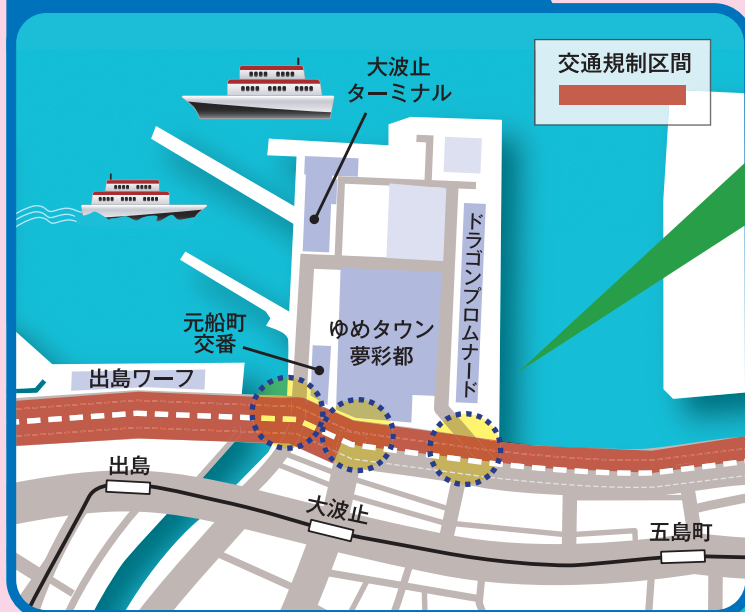

2023長崎ベイサイドマラソン 開催に伴う交通規制にご協力をお願いします。

ゆめタウン夢彩都周辺及び 大波止ターミナルをご利用の方へ

11月19日

長崎港周辺でのマラソン開催に伴い下記時間帯は横断が困難となります。ゆめタウン夢彩都・大波止ターミナルをご利用の方にはご不便をおかけすることとなりますが、ご理解、ご協力をお願いします。

交通規制等のお知らせ

8:50~9:07

長崎県美術館からゆめタウン夢彩都前交差点まで両車線、ゆめタウン夢彩都前交差点から稲佐方面片側1車線交通規制のため、車両の通行、歩行者の横断が困難となります。

9:07~9:35

稲佐方面片側1車線交通規制により、ゆめタウン夢彩都付近・大波止ターミナルへの横断が困難となります。ご注意ください。

ゆめタウン夢彩都周辺における 車両の通行、歩行者の横断が困難となります。

お問い合わせ先

長崎ベイサイドマラソン実行委員会事務局
(長崎市スポーツ振興課内) TEL.095-811-1893