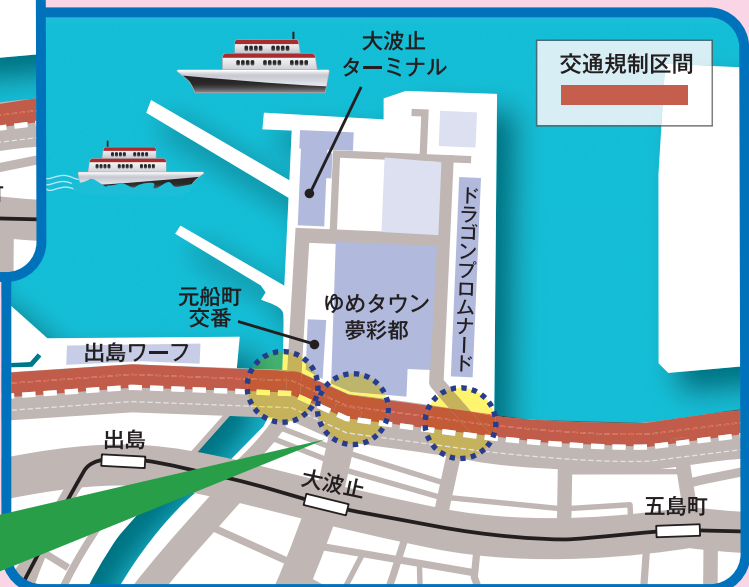

2023長崎ベイサイドマラソン 開催に伴う交通規制にご協力をお願いします。

ゆめタウン夢彩都周辺及び 大波止ターミナルをご利用の方へ

11月19日

長崎港周辺でのマラソン開催に伴い下記時間帯は横断が困難となります。ゆめタウン夢彩都・大波止ターミナルをご利用の方にはご不便をおかけすることとなりますが、ご理解、ご協力をお願いします。

交通規制等のお知らせ

8:50~9:07

長崎県美術館からゆめタウン夢彩都前交差点まで両車線、ゆめタウン夢彩都前交差点から稲佐方面片側1車線交通規制のため、車両の通行、歩行者の横断が困難となります。

9:07~9:35

稲佐方面片側1車線交通規制により、ゆめタウン夢彩都付近・大波止ターミナルへの横断が困難となります。ご注意ください。

ゆめタウン夢彩都周辺における 車両の通行、歩行者の横断が困難となります。

お問い合わせ先

長崎ベイサイドマラソン実行委員会事務局
(長崎市スポーツ振興課内) TEL.095-811-1893